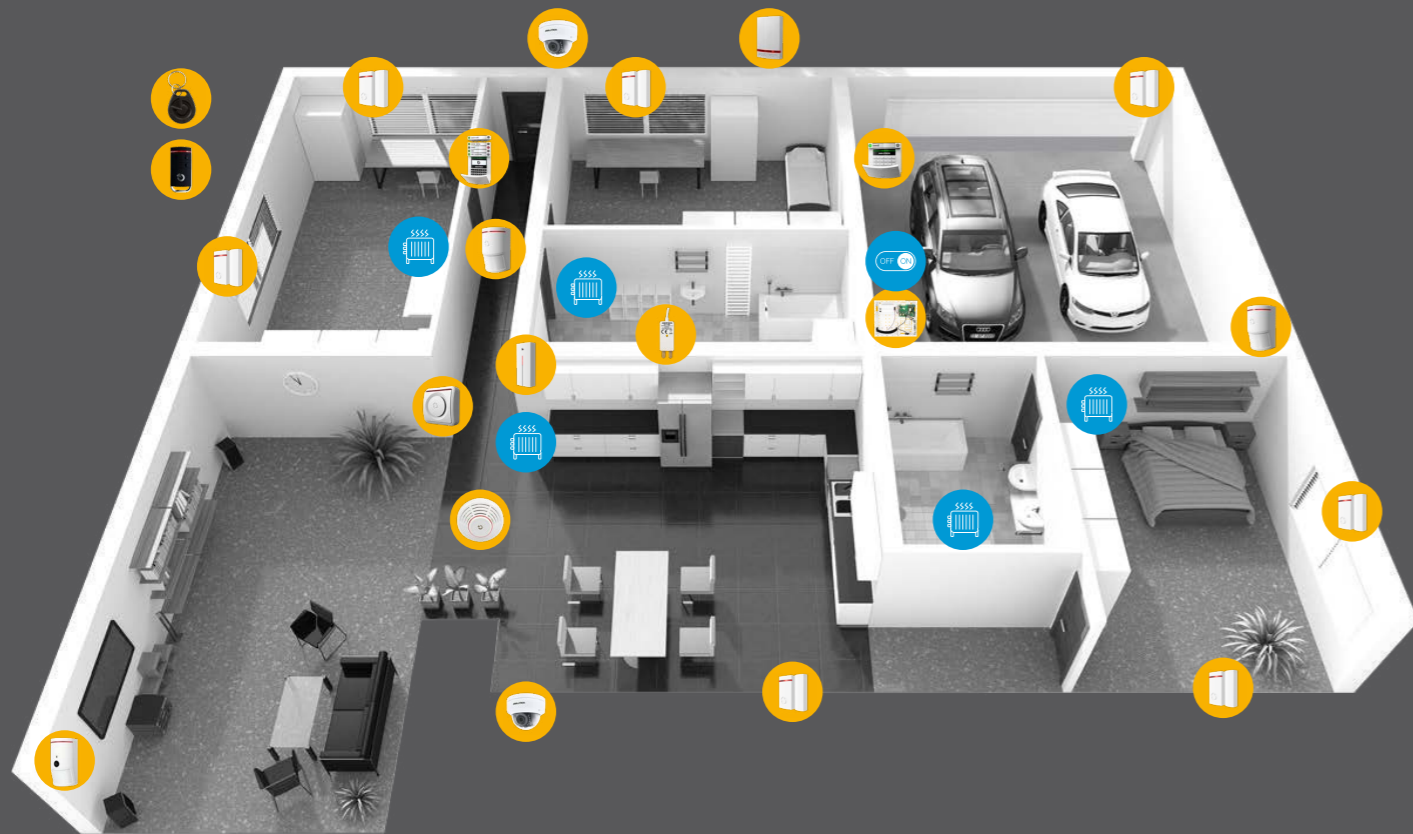

ÚSTREDŇA

Riadiaci mozog systému, ktorý vás informuje o poplachu alebo o návrate detí zo školy. Navyše ovláda celý systém podľa vašich pokynov.

KLÁVESNICA

Slúži na zapínanie ochrany, vypínanie ochrany a ovládanie zariadení z jedného miesta. Druhá klávesnica môže ovládať napríklad len garáž.