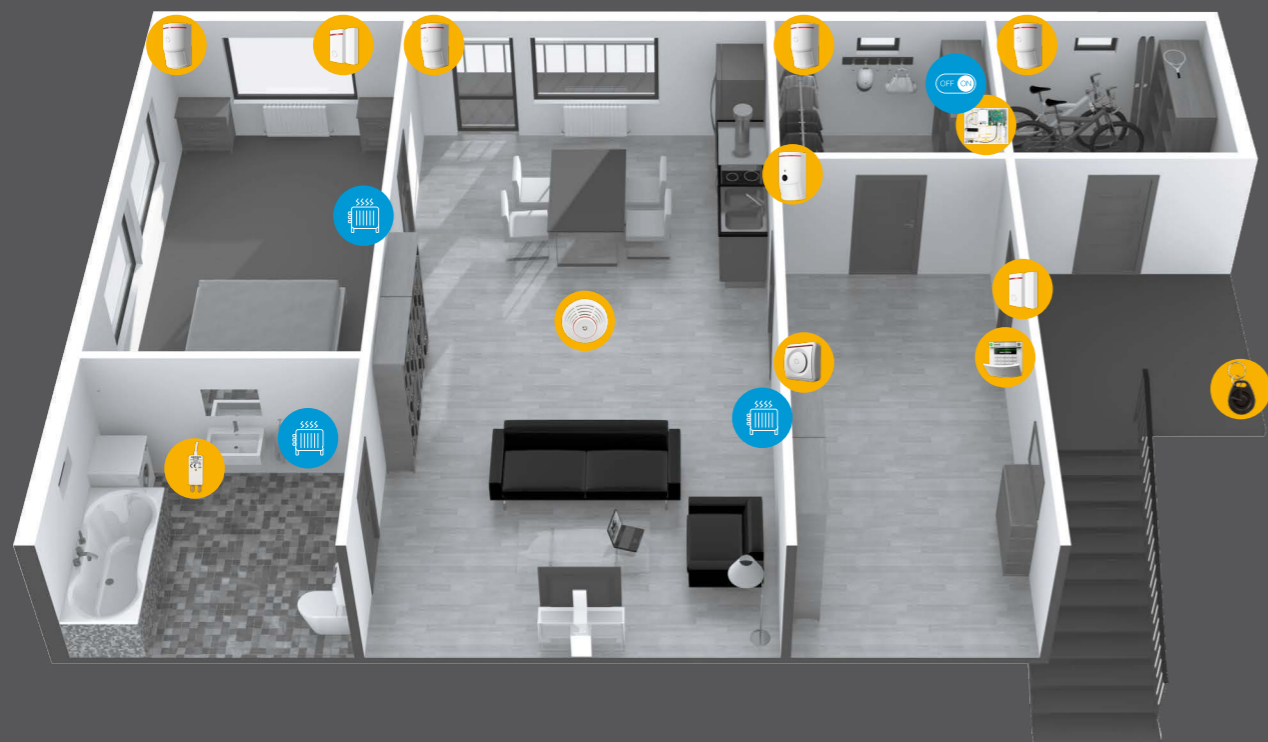

Vzorová inštalácia pre byt

Či už sa rozhodnete pre drôtové alebo bezdrôtové riešenie, pre stanovenie rozsahu a presnej ceny inštalácie je nutná obhliadka objektu certifikovaným montážnym partnerom.

ÚSTREDŇA

Riadiaci mozog systému, ktorý vás informuje o poplachu alebo o návrate detí zo školy. Navyše ovláda celý systém podľa vašich pokynov.

ZÁPLAVOVÝ DETEKTOR

Zaznamená únik vody a včas vás informuje. Systém môže navyše sám uzavrieť jej prívod a predíde tak väčším škodám.

KLÁVESNICA

Slúži na zapínanie ochrany, vypínanie ochrany a ovládanie zariadení z jedného miesta.

INTERIÉROVÁ SIRÉNA

Húka pri poplachu a tým odradí zloděja a upozorní užívateľa. Okrem toho môže plniť aj funkciu zvončeka.

POHYBOVÝ DETEKTOR

Sleduje pohyb v miestnosti až do vzdialenosti 12 m. Pri zaznamenaní cudzej osoby spustí alarm, prítom ale nebude reagovať na malé domáce zvieratá.

OVLÁDACÍ ČIP

Slúži na jednoduchú a bezpečnú identifikáciu pri ovládaní alarmu. Vy tak presne viete, kto a kedy systém používal.

FOTOVERIFIKAČNÝ POHYBOVÝ DETEKTOR

Okrem poplachu odosiela aj fotografie zo stráženeho miesta. Vy tak presne viete, čo sa u vás doma práve deje.

AUTOMATIZÁCIA

Umožňuje ovládanie svetiel, zásuvkových okruhov, žalúzií.

DETEKTOR OTVORENIA

Stráží okná a dvere, a ak dôjde k ich násilnému otvoreniu, spustí alarm. Môžete byť strážený, aj keď práve spíte.

KÚRENIE

Termostat riadi teplotu v každej miestnosti zvlášť podľa určených programov. Nastavenie je možné kedykoľvek zmeniť, a to aj vzdialene.

POŽIARNY DETEKTOR

Rozpozná dym alebo zvýšenú teplotu a varuje vás ešte skôr, ako požiar vypukne.

Úplne zabezpečený byt získate od:

900 € vrátane DPH

Úplne zabezpečený a automatizovaný byt získate od:

1.200 € vrátane DPH

Uvedená cena je len orientačná, nezahŕňa cenu montáže a môže sa líšiť podľa konkrétnej inštalácie a miestnych podmienok. Celkovú cenu vám poskytne náš montážny partner z vášho regiónu, ktorého vám radi odporučíme.