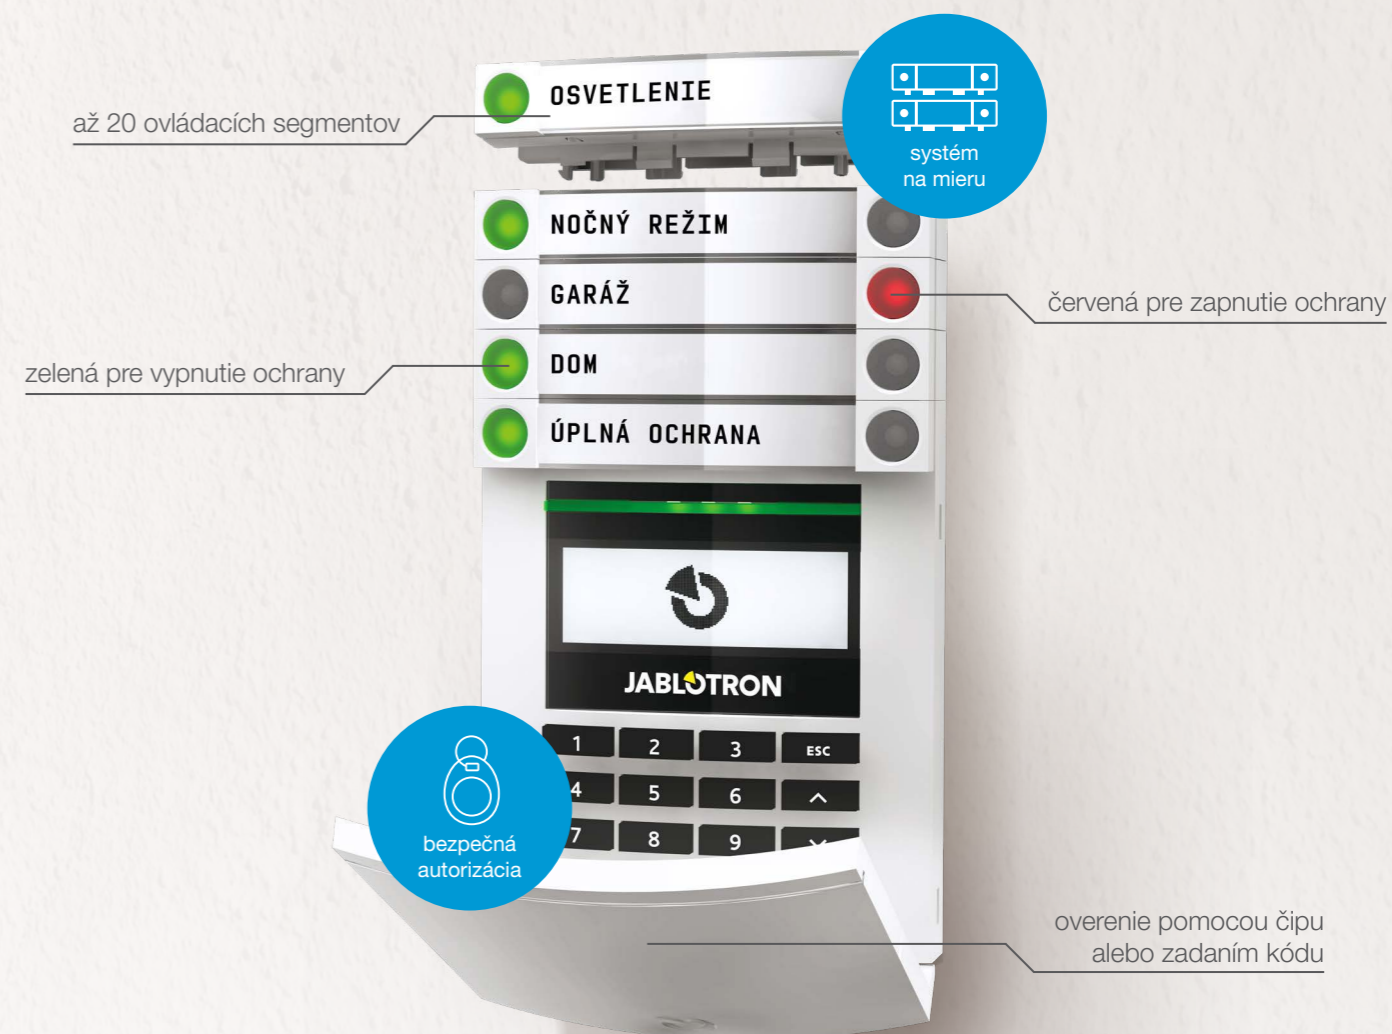

NEUSTÁLY
DOHLAD

Po pripojení systému na pult centralizovanej ochrany je váš objekt pod neustálym dohľadom.

ZÁSAH PRI
POPLACHU

Keď sa čokoľvek stane, kontaktujú vás operátori a ihneď vyšlú zásahovú jednotku.

180 tisíc

Počet užívateľov ovládajúcich naše alarmy prostredníctvom MyJABLOTRON.

7 rokov

Na všetky produkty môžete získať okrem 2 ročnej záruky až 5 rokov rozšírenej servisnej podpory.

128 zariadení

Počet zariadení, ktoré môžete mať pod kontrolou.

Intuitívne ovládanie dvoma tlačidlami

Systém JABLOTRON 100+ sa ovláda tak ľahko, že to zvládnete aj s víkendovým nákupom v ruke. Stačí stlačiť tlačidlo na príslušnom segmente a autorizovať sa. Ak si časom svoje bývanie rozšírite napríklad o garáž, nie je problém počet segmentov kedykoľvek rozšíriť.

Ovládajte svoj domov aj inak

Mobilná aplikácia

Apple Watch

Ovládač

Majte prehľad odkiaľkoľvek vd'aka MyJABLOTRON

Či už ste na dovolenke alebo v supermarkete, môžete ovládať váš alarm a všetky zariadenia vzdialene. A keď sa u vás doma niečo deje, aplikácia vás na to ihneď upozorní a priloží aj fotografiu alebo video.